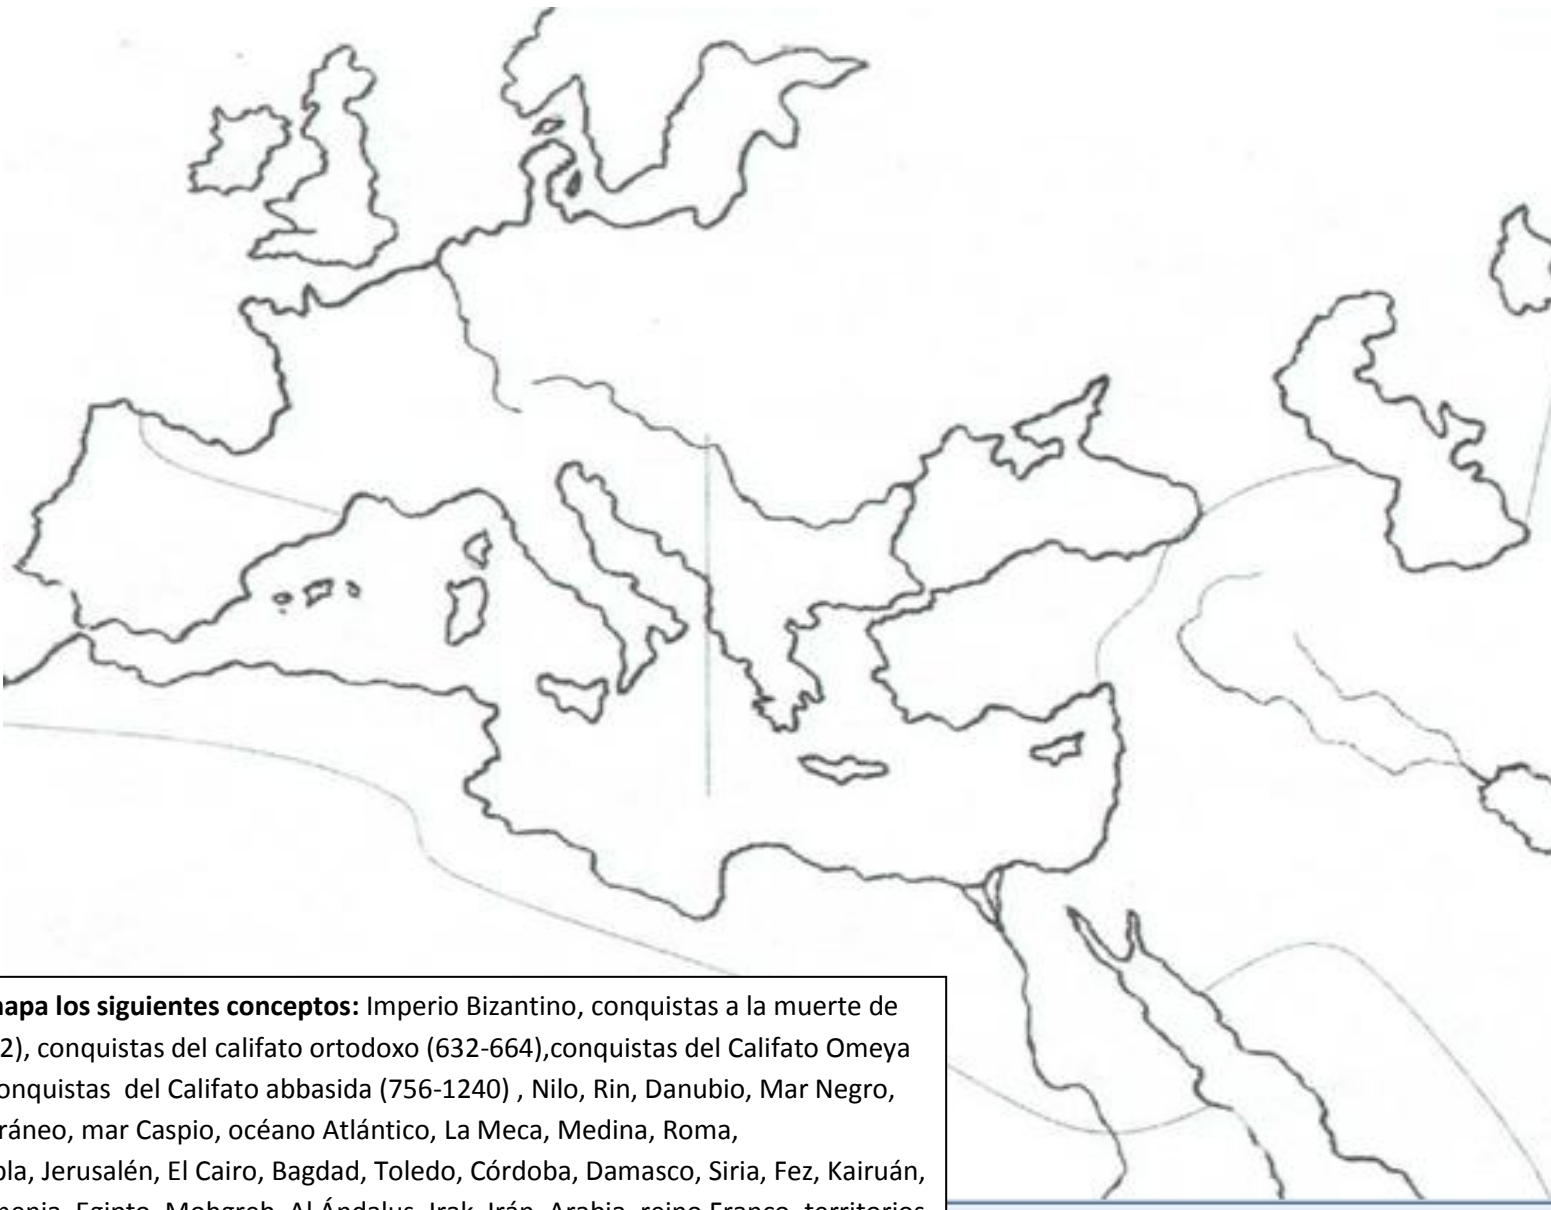

TÍTULO:

FECHA:

LEYENDA

A vertical column of 20 empty rectangular boxes, intended for a legend or key.

**Sitúa en el mapa los siguientes conceptos:** Imperio Bizantino, conquistas a la muerte de Mahoma (632), conquistas del califato ortodoxo (632-664), conquistas del Califato Omeya (664- 756), conquistas del Califato abbasida (756-1240) , Nilo, Rin, Danubio, Mar Negro, mar Mediterráneo, mar Caspio, océano Atlántico, La Meca, Medina, Roma, Constantinopla, Jerusalén, El Cairo, Bagdad, Toledo, Córdoba, Damasco, Siria, Fez, Kairuán, Anatolia, Armenia, Egipto, Mohgreb, Al Ándalus, Irak, Irán, Arabia, reino Franco, territorios cristianos en la península Ibérica, batalla de Covadonga (718), batalla de Poitiers (723)

**Comenta el mapa histórico.**