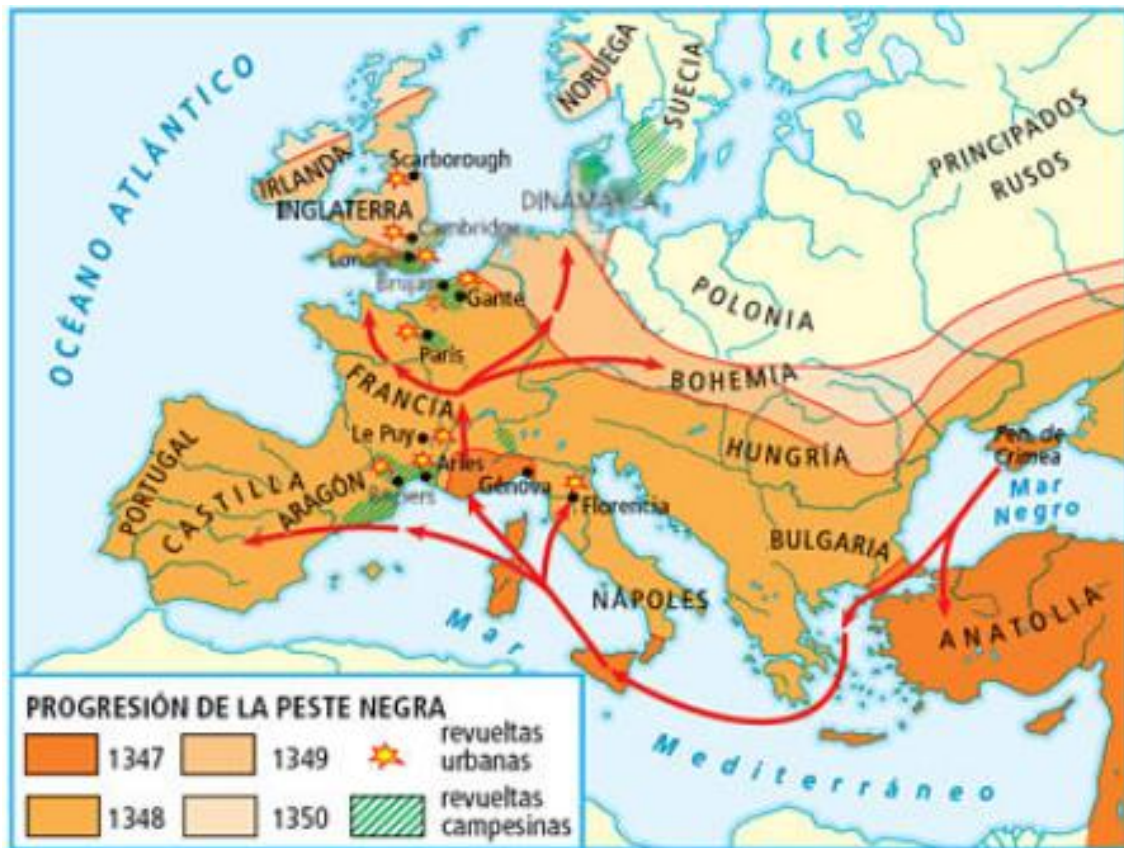

COMENTARIO DE MAPA HISTÓRICO: LA EXPANSIÓN DE LA PESTE NEGRA

A: Clasificación: Naturaleza del texto, lugar, fecha, tipo de fuente. (1 punto)

B: Descripción y análisis.

C: Comentario histórico: Relacionar el mapa con la época, causas de los procesos representados en el mapa, consecuencias de dichos procesos